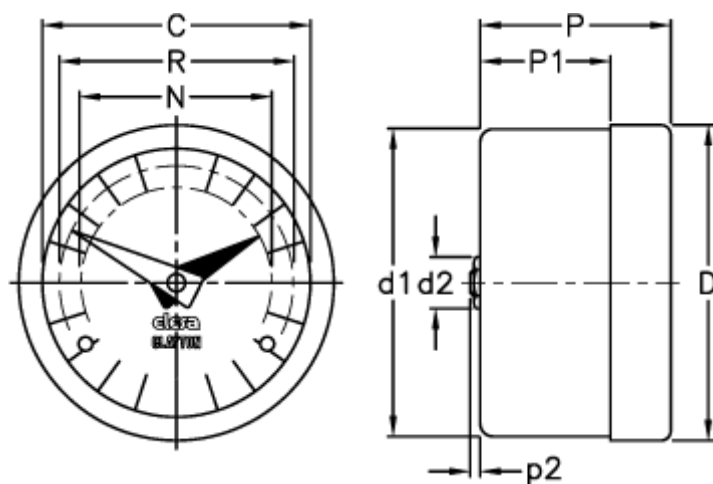

Varenummer: 2307020218
Beskrivelse: E+G Indikator
GA01-0030-S

Mål

C = 42

R = 37

D = 49.6

D1 = 48.3

d2 = 8

N = 30

P = 30

P1 = 20.5

p2 = 1.6